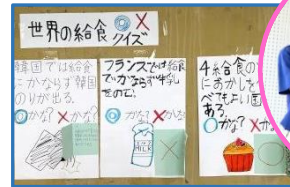

### YouTube「新養チャンネル」開設！

10月20日(金)に、本校のYouTubeチャンネルを開設しました。まずは、動画で新養祭に向けての丁寧で味わい深い作品や栽培活動を紹介します。

これからも、学習の様子を少しずつ発信してまいります。どうぞご覧ください。

あいさつしゅうかん

10月16日から27日までの二週間は、小学部の「あいさつ週間」。今年は、元気な「おはようございます。」やタッチでハートのカードをゲット。とっても爽やかな笑顔あふれる朝に！

### アイデアとチームワークが光る委員会活動！

小学部5年生から中学部・高等部の縦割り班で取り組む児童生徒会委員会活動も、今年度で2年目となります。執行部に図書、給食、放送、美化、新聞、購買と、7つの委員会それぞれに、先輩たちのリーダーシップのもと、一人一役で「みんなのために！」と創意工夫あふれる姿がいっぱい！10月19日(木)の児童生徒会集會では、執行部が進行等を担って新養祭への思いを新たに、いじめ撲滅に向けて、お互いを思いやる温かな学校にしようと熱い呼びかけも。放送委員会は、新養祭の「見どころインタビュー」の動画作成で行事を盛り上げています。